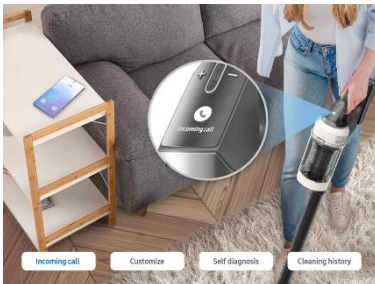

4 דרגות עוצמת שאיבה וצינור טלסקופי - 574mm – 786mm

SmartThings - ניקוי בהתאמה אישית, באמצעות האפליקציה, ניתן לנהל את הפונקציות וההגדרות של השואב. בנוסף, השואב מתריע על קבלת שיחת טלפון/הודעה. * נדרש חיבור ורישום באפליקציית SmartThings.

מברשת לניגוב רצפה Spray Spinning Sweeper - * זמין לרכישה כאביזר נלווה.

עיצוב קל משקל - 2.49 ק"ג מאפשר נוחות שימוש מרבית כך שמאפשר לנקות את הבית ללא מאמץ.

מברשת + Jet Dual - לניקוי ביעילות בכל סוגי הרצפות. הודות לראש מסתובב ב 180°, ניתן לנווט בקלות ולנקות כל פינה.

מברשת + Slim Led - מברשת שואב אבק דקיק ברצפות קשות. תאורת ה-LED מאירה באזורים חשוכים. והודות לראש מסתובב ב 180°, ניתן לנווט בקלות ולנקות כל פינה.

¹ האחריות על החלקים ל-10 שנים אינה כוללת עלויות עבודה ותקפה רק למנועי אינוורטר דיגיטלי שנמכרו החל מינואר 2023. התנאים המלאים זמינים באתר.